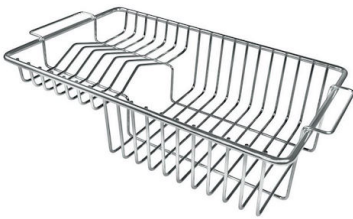

VASCA A RAGGIO STRETTO

Vasche con forme squadrate dal design moderno e con aumentata capienza. Per un'estetica minimal coniugata con la massima praticità.

VASCA PROFONDA

Vasche che raggiungono una profondità importante, oltre i 20 cm, grazie alla evoluta tecnologia produttiva, che offrono grande capienza e praticità in tutte le operazioni di lavaggio.

Dotazioni standard Ganci di fissaggio, guarnizione, piletta, troppo-pieno e sifone, Imballo in scatola

Fori Mixer 2 fori di serie - 3° e 4° foro su richiesta

Foro incasso 570x480 mm

Gocciolatoio No

Misura vasca 500 x 350 mm

Note: Guarnizioni premontate

Numero vasche 1 vasca

Piletta Piletta con comando automatico PM

DATI TECNICI

IN DOTAZIONE

Piletta automatica - PM
8407 113

ACCESSORI OPZIONALI

Griglia portapiatti inox
8100 305

Tagliere in legno Iroko
8643 117

ABBINAMENTI CONSIGLIATI

Miscelatore Milanello
8425 100

Miscelatore NYC
8486 000