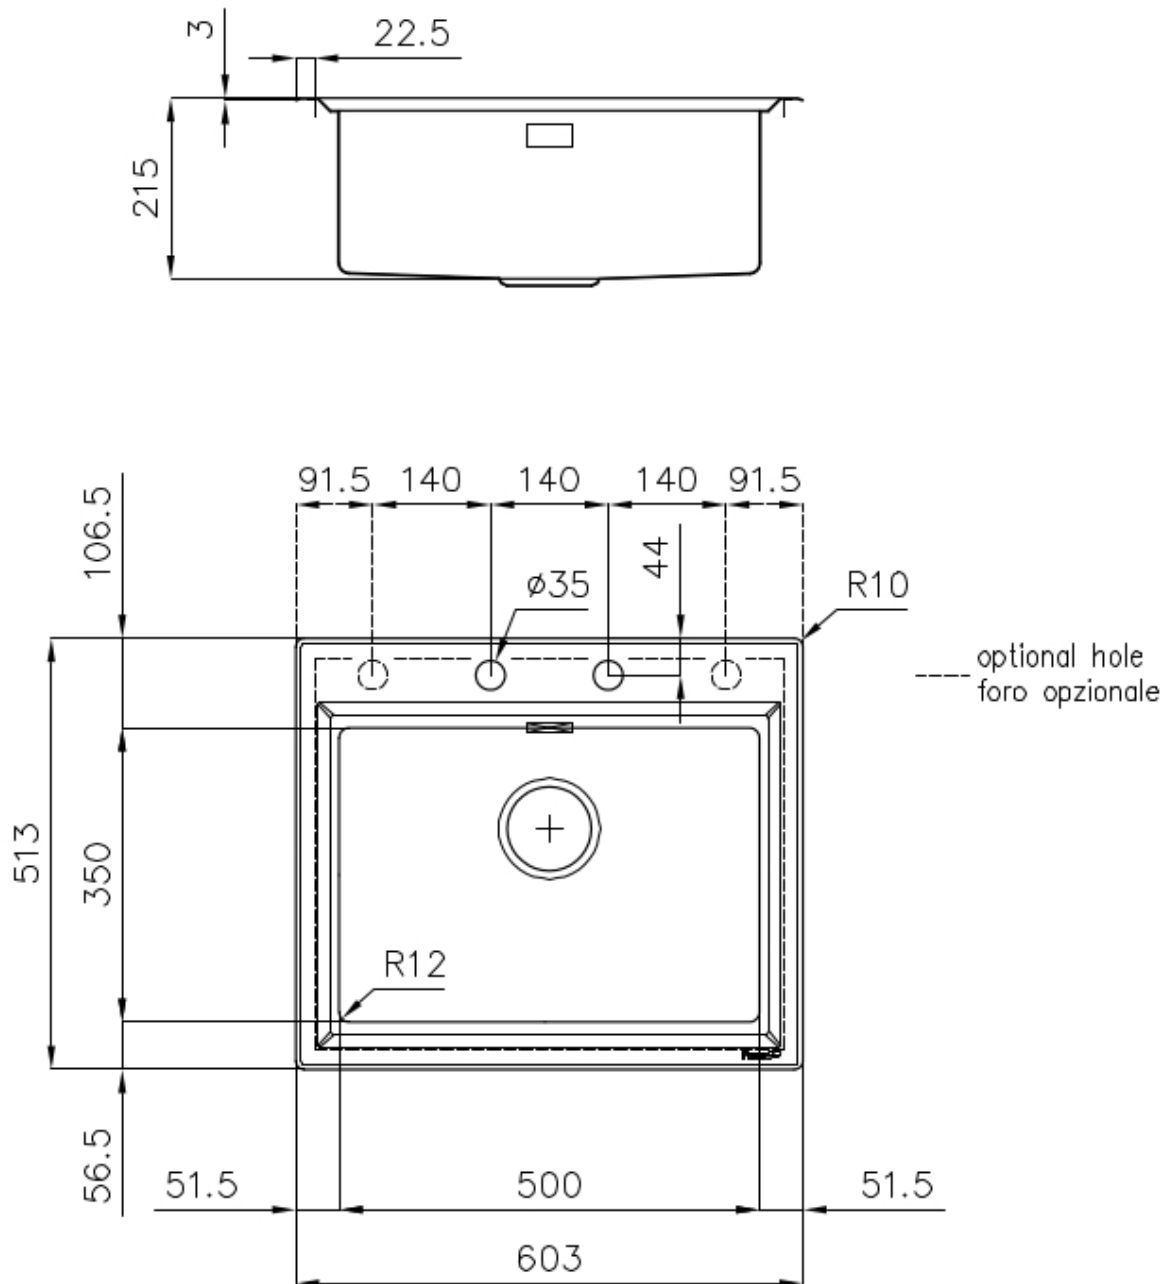

DATI TECNICI